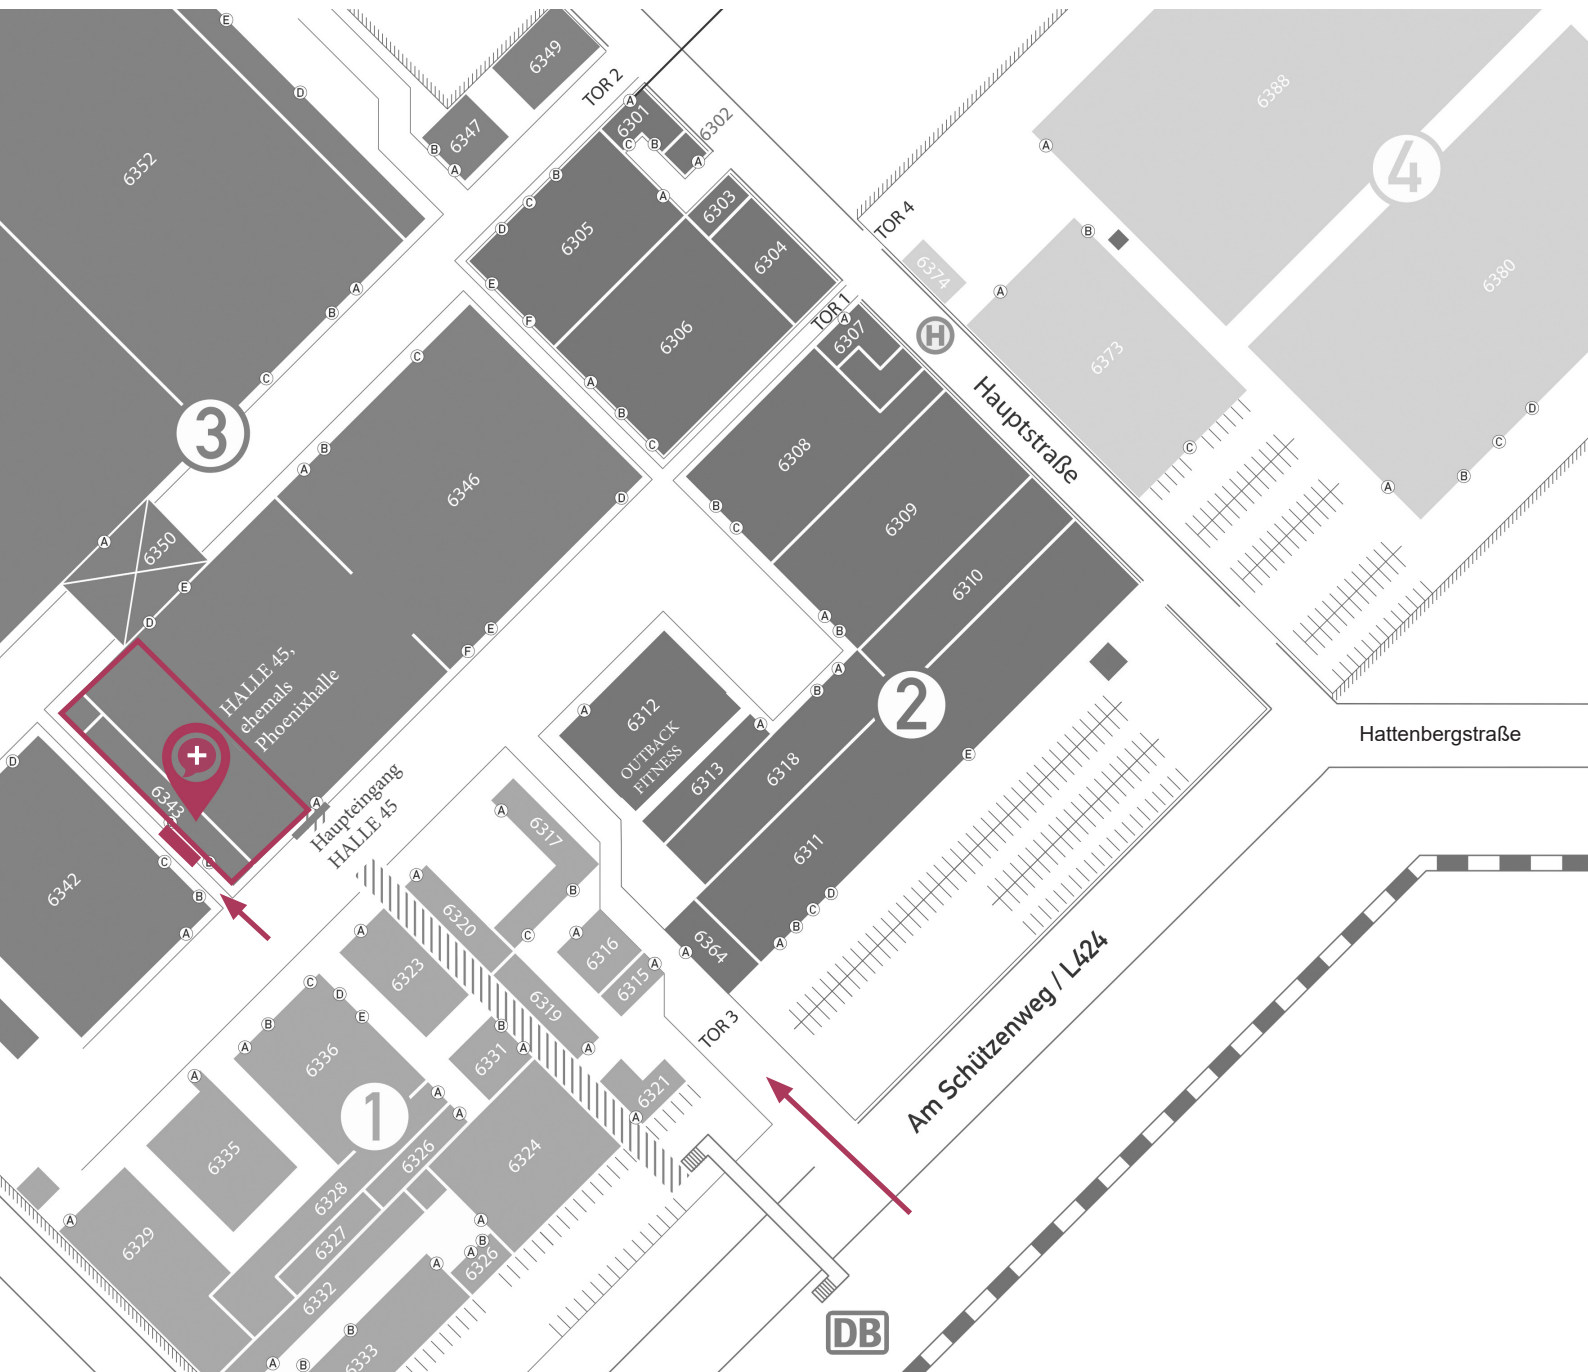

Ihr Weg zu uns.

Um zu PortaWell zu gelangen nutzen Sie am besten das Tor Nr. 3 (Am Schützenweg). Rechts vom Tor befindet sich ein Fitnessstudio (Outback Fitness). Fahren Sie durch das Tor 3 auf die Halle 45 zu.

Unser Büro befindet sich in demselben Gebäude wie die Halle 45. Wenn Sie vor dem Haupteingang der Halle stehen, liegt der Eingang zu PortaWell zu Ihrer Linken. Erste Tür an der Hallenseite, gegenüber von SL Elektro.